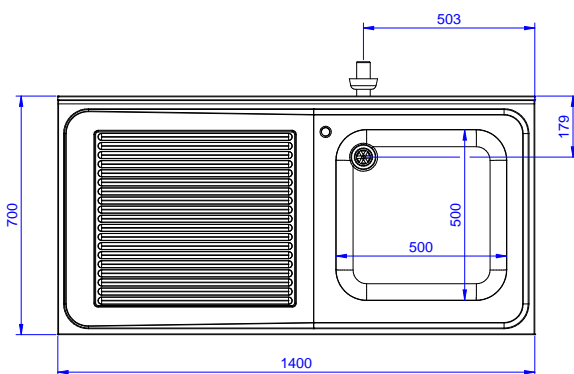

Fregadero para lavavajillas bajo mostrador con un seno de 600x500x320 y escurridor izquierdo, 1400mm

Descripción

Artículo No.

Fregadero para lavavajillas bajo mostrador con un seno de 600x500x320 y escurridor izquierdo, 1400mm - Fabricado en acero inoxidable AISI 304 - Superficie de trabajo de 50 mm de altura en acero inoxidable AISI 304, 1 mm de grosor, insonorizada, con borde perimétrico y esquinas soldadas - Alzatina integrada, altura de 100 mm, con un radio de 10 mm - Seno embutido de 40x40 mm de altura regulable (+/-20mm) - Cubo de 600x500x300h con tubo rebosadero y orificio de drenaje de 2" - Escurridor en el lado izquierdo - Hueco para alojar lavavajillas de 600mm de ancho debajo del escurridor

Características técnicas

- Robustez, estabilidad y fiabilidad de la mesa exactamente comprobadas.

Construcción

- Diseñado para encastrar el fregadero sobre las patas fácilmente y poder situar los grifos por la parte trasera.
- Patas cuadradas de 40 mm en acero inoxidable AISI 304 regulables en altura.
- Alzatina posterior con radio de 8 mm, altura de 100 mm y espesor de 13 mm, diseñada para situar contra la pared.
- Plano de trabajo en acero inoxidable AISI 304 de 50 mm, grosor 10/10 con bordes plegados salvamanos.
- Espacio inferior del escurridor libre para situar un lavavajillas bajo mostrador.
- Se ofrece una amplia gama de grifos para satisfacer todas las necesidades.
- Escurridor disponible para las operaciones de secado.
- Alzatina de 100 mm de alto con un radio de 10 mm y una profundidad de 13 mm.

Aprobación: _____

Experience the Excellence
www.electroluxprofessional.com
marketing.es@electroluxprofessional.com

Alzado

Lateral

Planta

Info

Dimensiones externas, ancho	1400 mm
133194 (NSBD1417L)	700 mm
Dimensiones externas, fondo	1000 mm
Dimensiones externas, alto	100 mm
Dimensiones alzatina , alto	13 mm
Dimensiones alzatina , fondo	R=13
Dimensiones alzatina, radio	1
Número de cubas	500x500xH320
Dimensiones de las cubas	60 kg
Peso neto	