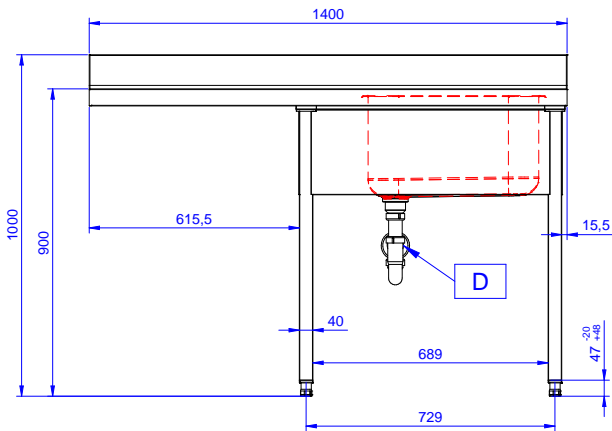

Fregadero para lavavajillas bajo mostrador con un seno de 600x500x320 y escurridor izquierdo, 1400mm

Descripción

Artículo No.

Fregadero para lavavajillas bajo mostrador con un seno de 600x500x320 y escurridor izquierdo, 1400mm - Fabricado en acero inoxidable AISI 304 - Superficie de trabajo de 50 mm de altura en acero inoxidable AISI 304, 1 mm de grosor, insonorizada, con borde perimétrico y esquinas soldadas - Alzatina integrada, altura de 100 mm, con un radio de 10 mm - Seno embutido de 40x40 mm de altura regulable (+/-20mm) - Cubo de 600x500x300h con tubo rebosadero y orificio de drenaje de 2" - Escurridor en el lado izquierdo - Hueco para alojar lavavajillas de 600mm de ancho debajo del escurridor

Características técnicas

- Robustez, estabilidad y fiabilidad de la mesa exactamente comprobadas.

Construcción

- Diseñado para encastrar el fregadero sobre las patas fácilmente y poder situar los grifos por la parte trasera.
- Patas cuadradas de 40 mm en acero inoxidable AISI 304 regulables en altura.
- Alzatina posterior con radio de 8 mm, altura de 100 mm y espesor de 13 mm, diseñada para situar contra la pared.
- Plano de trabajo en acero inoxidable AISI 304 de 50 mm, grosor 10/10 con bordes plegados salvamanos.
- Espacio inferior del escurridor libre para situar un lavavajillas bajo mostrador.
- Se ofrece una amplia gama de grifos para satisfacer todas las necesidades.
- Escurridor disponible para las operaciones de secado.
- Alzatina de 100 mm de alto con un radio de 10 mm y una profundidad de 13 mm.

Aprobación: _____

Experience the Excellence
www.electroluxprofessional.com
marketing.es@electroluxprofessional.com

Alzado

Lateral

Planta

Info

Dimensiones externas, ancho	1400 mm
133194 (NSBD1417L)	700 mm
Dimensiones externas, fondo	1000 mm
Dimensiones externas, alto	100 mm
Dimensiones alzatina , alto	13 mm
Dimensiones alzatina , fondo	R=13
Dimensiones alzatina, radio	1
Número de cubas	500x500xH320
Dimensiones de las cubas	60 kg
Peso neto	