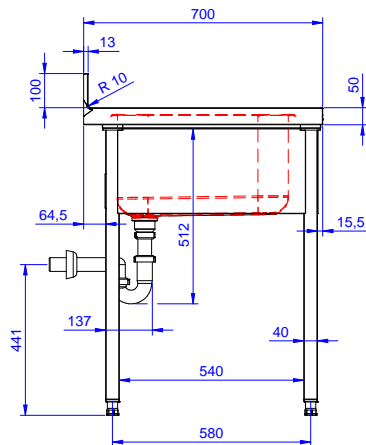

Fregadero para lavavajillas bajo mostrador con un seno de 600x500x320 y escurridor izquierdo, 1400mm

Descripción

Artículo No.

Fregadero para lavavajillas bajo mostrador con un seno de 600x500x320 y escurridor izquierdo, 1400mm - Fabricado en acero inoxidable AISI 304 - Superficie de trabajo de 50 mm de altura en acero inoxidable AISI 304, 1 mm de grosor, insonorizada, con borde perimétrico y esquinas soldadas - Alzatina integrada, altura de 100 mm, con un radio de 10 mm - Seno embutido de 40x40 mm de altura regulable (+/-20mm) - Cubo de 600x500x300h con tubo rebosadero y orificio de drenaje de 2" - Escurridor en el lado izquierdo - Hueco para alojar lavavajillas de 600mm de ancho debajo del escurridor

Características técnicas

- Robustez, estabilidad y fiabilidad de la mesa exactamente comprobadas.

Construcción

- Diseñado para encastrar el fregadero sobre las patas fácilmente y poder situar los grifos por la parte trasera.
- Patas cuadradas de 40 mm en acero inoxidable AISI 304 regulables en altura.
- Alzatina posterior con radio de 8 mm, altura de 100 mm y espesor de 13 mm, diseñada para situar contra la pared.
- Plano de trabajo en acero inoxidable AISI 304 de 50 mm, grosor 10/10 con bordes plegados salvamanos.
- Espacio inferior del escurridor libre para situar un lavavajillas bajo mostrador.
- Se ofrece una amplia gama de grifos para satisfacer todas las necesidades.
- Escurridor disponible para las operaciones de secado.
- Alzatina de 100 mm de alto con un radio de 10 mm y una profundidad de 13 mm.

Aprobación: _____

Experience the Excellence
www.electroluxprofessional.com
marketing.es@electroluxprofessional.com

Alzado

Lateral

Planta

Info

Dimensiones externas, ancho	1400 mm
133194 (NSBD1417L)	700 mm
Dimensiones externas, fondo	1000 mm
Dimensiones externas, alto	100 mm
Dimensiones alzatina , alto	13 mm
Dimensiones alzatina , fondo	R=13
Dimensiones alzatina, radio	1
Número de cubas	500x500xH320
Dimensiones de las cubas	60 kg
Peso neto	